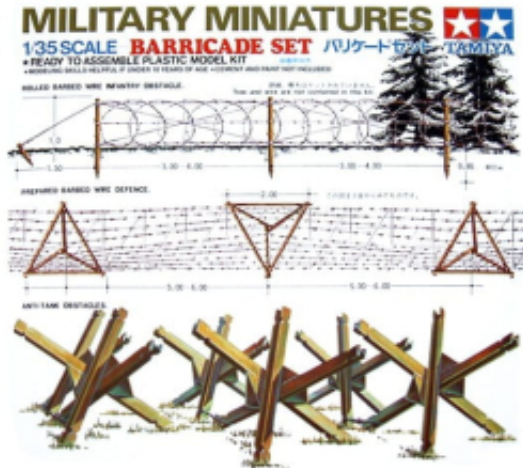

Dane aktualne na dzień: 04-04-2025 02:10

Link do produktu: <https://polamimodel.eu/barricade-p-5543.html>

BARRICADE

Cena	17,50 zł
Dostępność	Dostępny
Czas wysyłki	24 godziny
Skala	1/35
Kod producenta	35027
Producent	TAMIYA