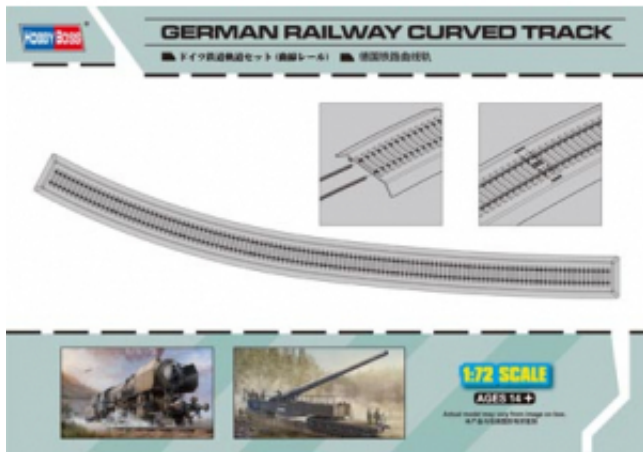

Dane aktualne na dzień: 04-04-2025 03:52

Link do produktu: <https://polamimodel.eu/diorama-german-railway-curved-track-p-672.html>

Diorama German Railway Curved Track

Cena	61,50 zł
Dostępność	Dostępny
Czas wysyłki	24 godziny
Skala	1/72
Kod producenta	82910
Producent	HOBBY BOSS