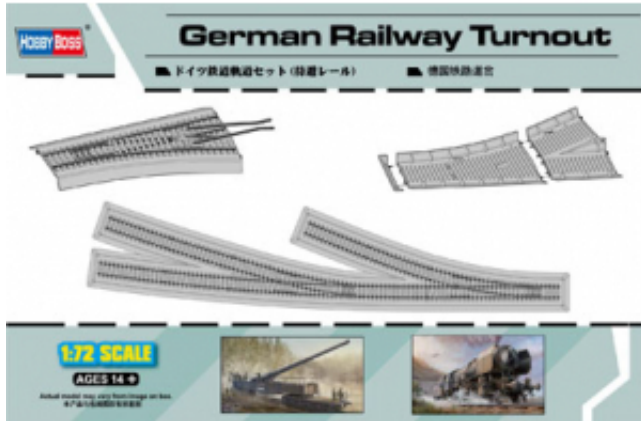

Dane aktualne na dzień: 04-04-2025 03:34

Link do produktu: <https://polamimodel.eu/diorama-german-railway-turnout-p-671.html>

Diorama German Railway Turnout

Cena	126,00 zł
Dostępność	Dostępny
Czas wysyłki	24 godziny
Skala	1/72
Kod producenta	82909
Producent	HOBBY BOSS