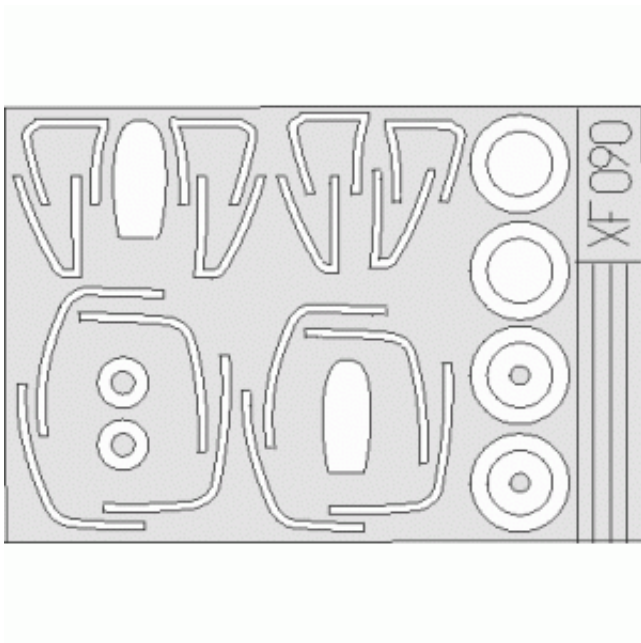

Dane aktualne na dzień: 04-04-2025 04:03

Link do produktu: <https://polamimodel.eu/eduard-f-8e-crusaider-ii-148-szablony-do-malowania-p-2208.html>

EDUARD F-8E CRUSAIDER II 1/48 SZABLONY DO MALOWANIA

Cena	8,40 zł
Dostępność	Dostępny
Czas wysyłki	24 godziny
Skala	1/48
Kod producenta	XF 090
Producent	EDUARD

Opis produktu