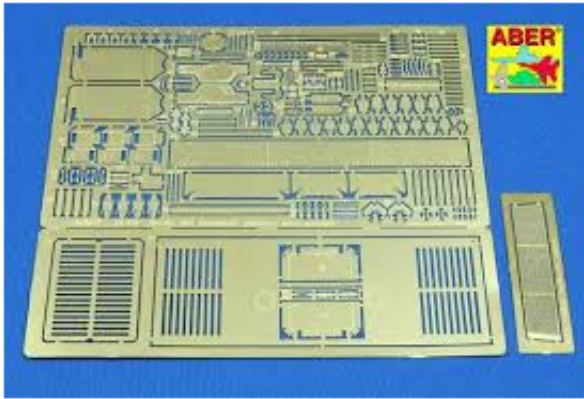

Dane aktualne na dzień: 04-04-2025 04:05

Link do produktu: <https://polamimodel.eu/elementy-fototrawione-aber-135-ferdinand-elefant-early-version-p-2138.html>

## ELEMENTY FOTOTRAWIONE ABER 1/35 FERDINAND ( ELEFANT ) EARLY VERSION

Cena	<b>42,60 zł</b>
Dostępność	<b>Dostępny</b>
Czas wysyłki	<b>24 godziny</b>
Kod producenta	<b>35019</b>
Producent	<b>ABER</b>

Opis produktu