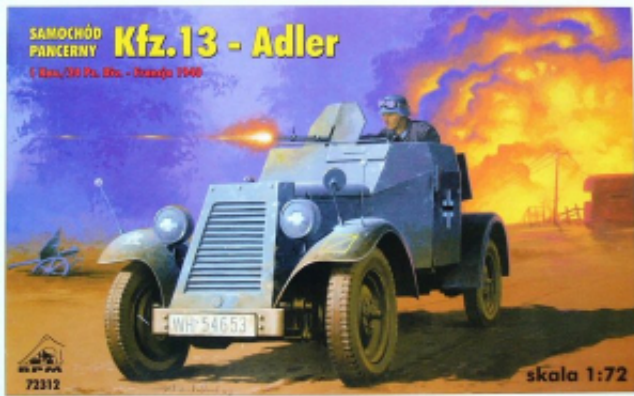

Dane aktualne na dzień: 04-04-2025 03:05

Link do produktu: <https://polamimodel.eu/kfz13-adler-samochod-pancerny-francja-1940-p-1623.html>

## Kfz.13 ADLER Samochod Pancerny Francja 1940

Cena	<b>40,40 zł</b>
Dostępność	<b>Dostępny</b>
Czas wysyłki	<b>24 godziny</b>
Skala	<b>1/72</b>
Kod producenta	<b>72312</b>
Producent	<b>RPM</b>