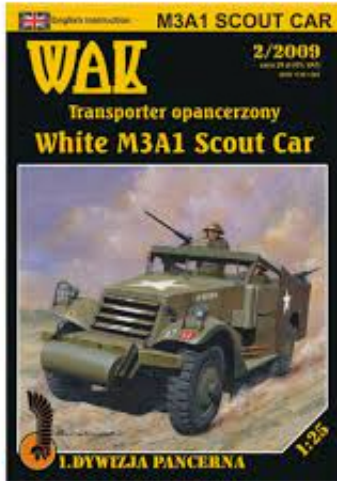

Dane aktualne na dzień: 04-04-2025 02:23

Link do produktu: <https://polamimodel.eu/m3a1-white-scout-car-p-5214.html>

## M3A1 WHITE SCOUT CAR

Cena	<b>31,50 zł</b>
Dostępność	<b>Dostępny</b>
Czas wysyłki	<b>24 godziny</b>
Skala	<b>1/25</b>
Kod producenta	<b>2/09</b>
Producent	<b>WAK</b>

Opis produktu