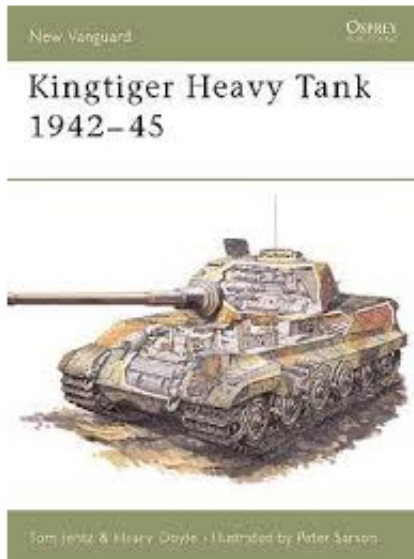

Dane aktualne na dzień: 04-04-2025 03:55

Link do produktu: <https://polamimodel.eu/osprey-kingtiger-heavy-tank-1942-45-p-2112.html>

OSPREY KINGTIGER HEAVY TANK 1942 - 45

Cena	62,60 zł
Dostępność	Dostępny
Czas wysyłki	24 godziny
Kod producenta	OSPREY KINGTIGER
Producent	OSPREY