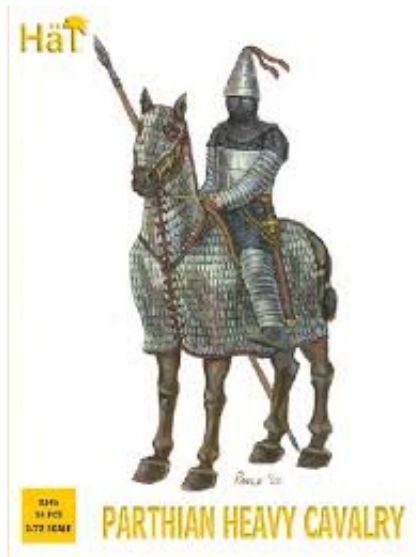

Dane aktualne na dzień: 04-04-2025 02:23

Link do produktu: <https://polamimodel.eu/parthian-heavy-cavalry-p-268.html>

PARTHIAN HEAVY CAVALRY

Cena	30,90 zł

Dostępność	Dostępny

Czas wysyłki	24 godziny

Skala	1/72

Kod producenta	8145

Producent	HAT

Opis produktu