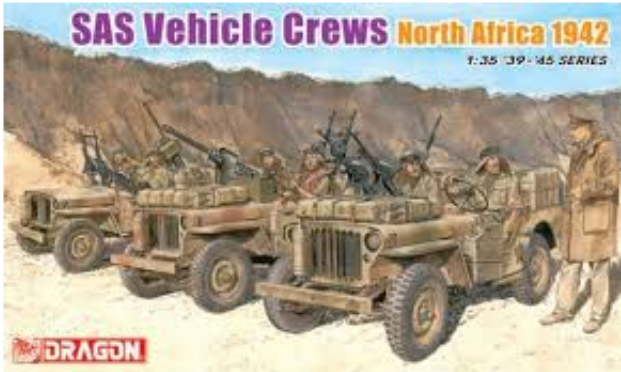

Dane aktualne na dzień: 04-04-2025 21:23

Link do produktu: <https://polamimodel.eu/sas-vehicle-crew-north-africa-1942-p-895.html>

SAS VEHICLE CREW NORTH AFRICA 1942

Cena	71,60 zł
Dostępność	Dostępny
Czas wysyłki	24 godziny
Skala	1/35
Kod producenta	6682
Producent	DRAGON