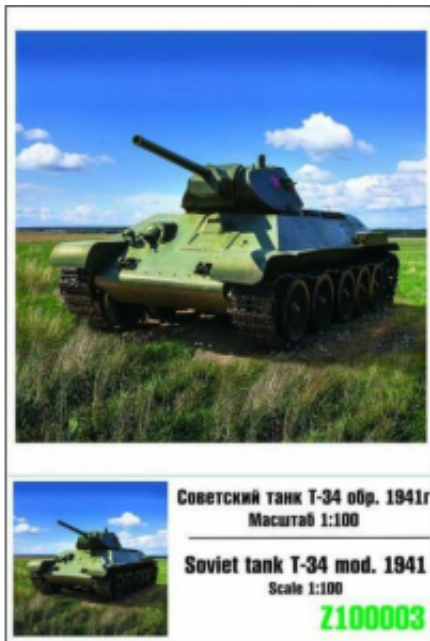

Dane aktualne na dzień: 04-04-2025 02:14

Link do produktu: <https://polamimodel.eu/t-34-mod-1941-p-4214.html>

## T-34 MOD. 1941

Cena **35,30 zł**

Dostępność **Dostępny**

Czas wysyłki **24 godziny**

Skala **1/100**

Kod producenta **100003**

Producent **ZEBRANO**

Opis produktu