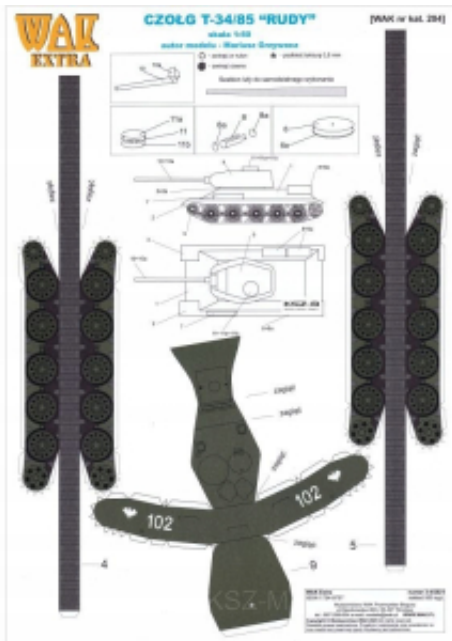

Dane aktualne na dzień: 20-04-2025 10:34

Link do produktu: <https://polamimodel.eu/t-3485-rudy-prosty-p-5138.html>

T-34/85 RUDY PROSTY

Cena	4,90 zł
Dostępność	Dostępny
Czas wysyłki	24 godziny
Skala	1/50
Kod producenta	3-4/21
Producent	WAK

Opis produktu