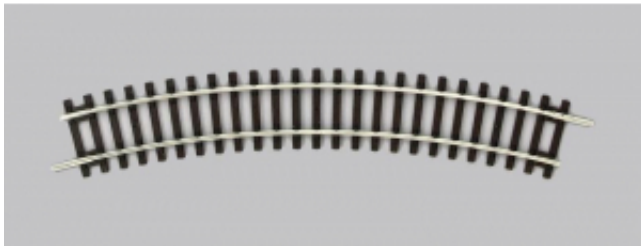

Dane aktualne na dzień: 09-04-2025 01:54

Link do produktu: <https://polamimodel.eu/tor-ho-piko-lukowy-r1-r-30-360-mm-p-1822.html>

TOR HO PIKO ŁUKOWY R1 r 30 360 MM

Cena	12,60 zł
Dostępność	Dostępny
Czas wysyłki	24 godziny
Skala	1/87
Kod producenta	55211
Producent	PIKO

Opis produktu