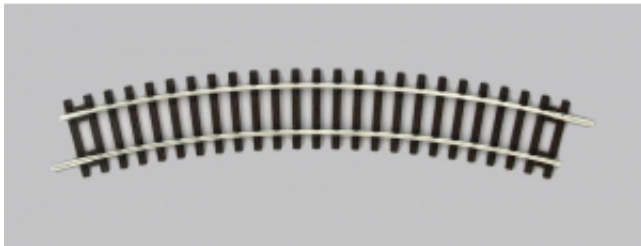

Dane aktualne na dzień: 22-10-2025 00:16

Link do produktu: <https://polamimodel.eu/tor-ho-piko-lukowy-r1-r-30-360-mm-p-1822.html>

TOR HO PIKO ŁUKOWY R1 r 30 360 MM

Cena	12,60 zł
Dostępność	Dostępny
Czas wysyłki	24 godziny
Skala	1/87
Kod producenta	55211
Producent	PIKO

Opis produktu