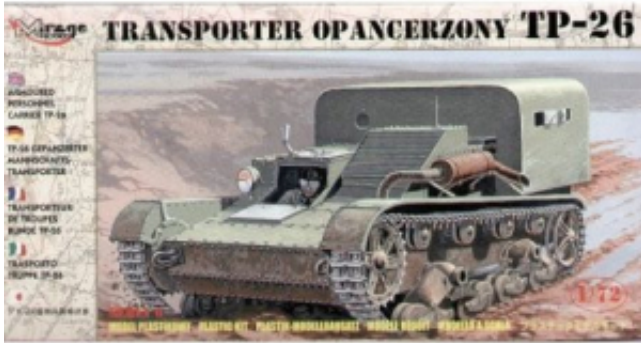

Dane aktualne na dzień: 04-04-2025 03:34

Link do produktu: <https://polamimodel.eu/transporter-opancerzony-tp-26-p-1381.html>

Transporter Opancerzony TP-26

Cena	33,20 zł
Dostępność	Dostępny
Czas wysyłki	24 godziny
Skala	1/72
Kod producenta	72608
Producent	MIRAGE