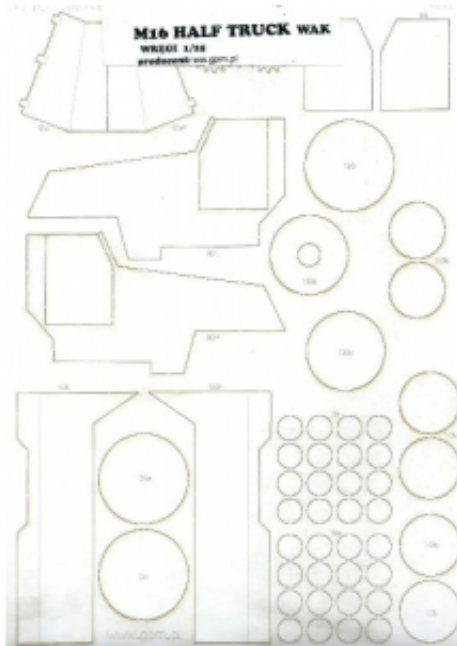

Link do produktu: <https://polamimodel.eu/wregi-laserowe-do-modelu-kartonowego-gpm-m-16-halftruck-125-p-2156.html>

WRĘGI LASEROWE DO MODELU KARTONOWEGO GPM M 16 HALFTRUCK 1/25

Cena	19,30 zł
Dostępność	Dostępny
Czas wysyłki	24 godziny
Kod producenta	WAK WRĘGI DO M 16 HALFTRUCK
Producent	WAK